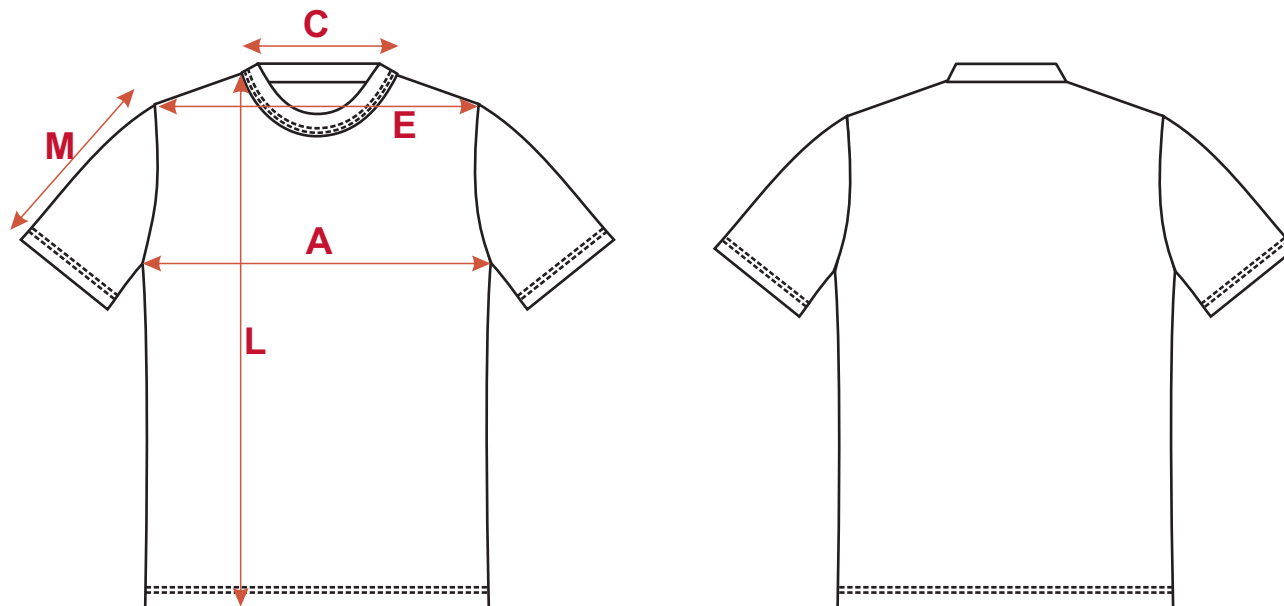

REMERA ALGODÓN FULL WORK BLANCA

CODIGO 21002

DESCRIPCION: 24/1 - 100% ALGODÓN - SILICONADO

Ancho

Largo

Espalda

Manga

Cuello

	XS	S	M	L	XL	XXL	3XL	4XL
Ancho	52	53	55	57	59	61	63.5	66
Largo	71	73.5	76	78.5	81	83.5	86	90
Espalda	42	44	46	48	50	52	54	56
Manga	21	22	23	24	25	26	27	28
Cuello	15	16	17	18	19	20	21	22