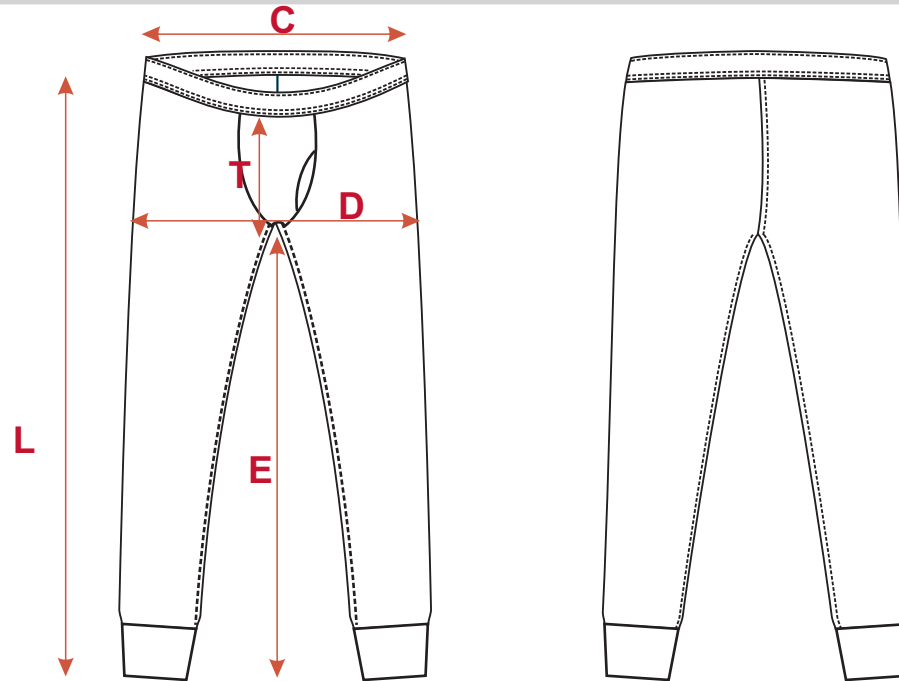

CAMISETA TERMICA

CODIGO 11029

DESCRIPCION PRIMERA PIEL FRISADA

	XS	S	M	L	XL	XXL	3XL	4XL	5XL
Ancho	46	48	50	52	54	57	60	63	66
Largo	66	68	70	72	74	76	78	80	82
Espalda	38	40	42	44	46	48	50	52	54
Manga	60	61	62	63	64	65	66	67	68
Cuello	40	42	44	46	48	50	52	54	56

PANTALON TERMICO

CODIGO

13102

DESCRIPCION

PRIMERA PIEL FRISADA

	XS	S	M	L	XL	XXL	3XL	4XL	5XL
L	87	89	91	93	95	97	99	101	103
E	64	65	66	67	68	69	70	71	72
C	30	32	34	36	38	40	42	44	46
T	21	22	23	24	25	26	27	28	29
D	40	42	47	46	48	50	52	54	56