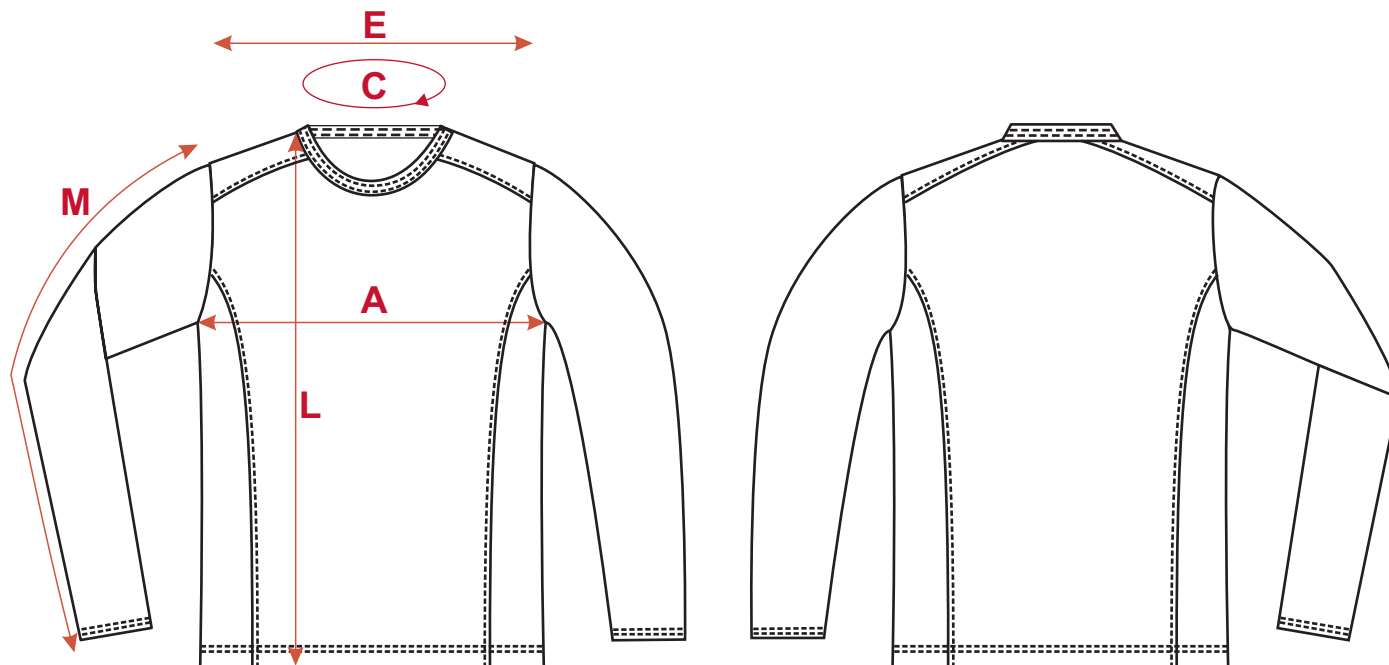

CAMISETA TERMICA

CODIGO 11029

DESCRIPCION PRIMERA PIEL FRISADA

	XS	S	M	L	XL	XXL	3XL	4XL	5XL
Ancho	46	48	50	52	54	57	60	63	66
Largo	66	68	70	72	74	76	78	80	82
Espalda	38	40	42	44	46	48	50	52	54
Manga	60	61	62	63	64	65	66	67	68
Cuello	40	42	44	46	48	50	52	54	56

PANTALON TERMICO

CODIGO

13102

DESCRIPCION

PRIMERA PIEL FRISADA

	XS	S	M	L	XL	XXL	3XL	4XL	5XL
L	87	89	91	93	95	97	99	101	103
E	64	65	66	67	68	69	70	71	72
C	30	32	34	36	38	40	42	44	46
T	21	22	23	24	25	26	27	28	29
D	40	42	47	46	48	50	52	54	56