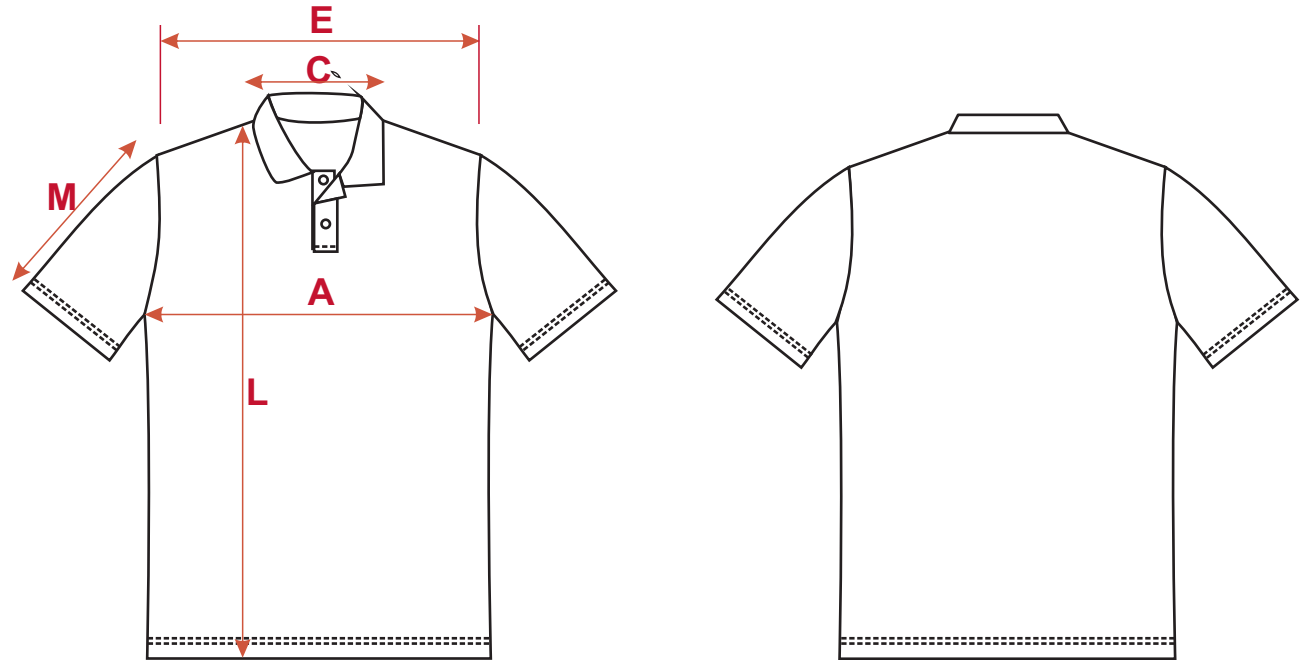

CHOMBA ALGODÓN NEGRA

CODIGO 11017

DESCRIPCION: 24/1 - 100% ALGODÓN - SILICONADO

Ancho

Largo

Espalda

Manga

Cuello

	XS	S	M	L	XL	XXL	3XL	4XL
Ancho	52	53	55	57	59	62	65	68
Largo	70	73	76	79	82	85	88	91
Espalda	38	40	42	44	46	48	50	52
Manga	22	23	24	25	26	27	28	29
Cuello	38	40	42	44	46	48	50	52