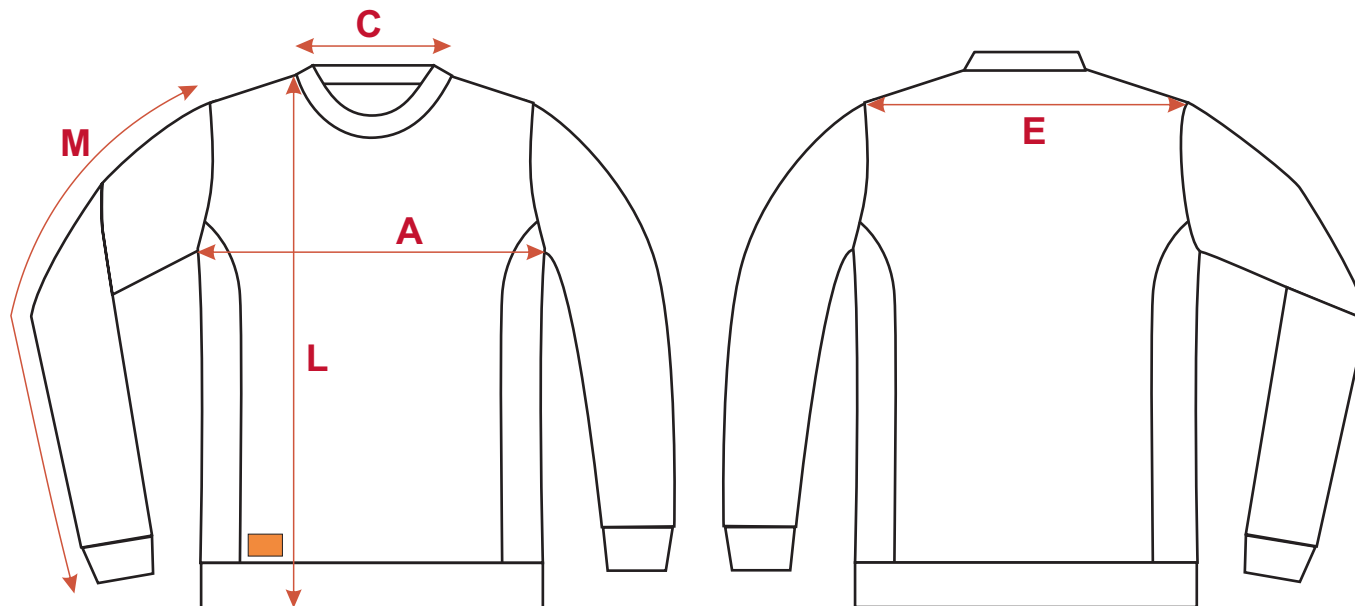

BUZO FRISA INVISIBLE MARINO

CODIGO 14005

FRISA INVISIBLE 24/1 - ALGODÓN POLIESTER

	XS	S	M	L	XL	XXL	3XL	4XL
Ancho	57	59	61	63	65	67	69	71
Largo	72	74	76	78	80	82	84	86
Espalda	38	40	42	44	46	48	50	52
Manga	63	64	65	66	67	68	69	70
Cuello	43	45	47	49	51	53	55	57